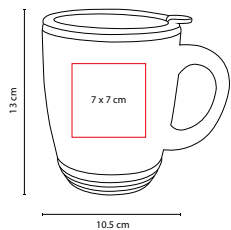

TAZ 024

TAZA KINSALE

MATERIAL: Acero Inoxidable / Plástico
 MEDIDA: 10.5 x 13 cm
 ÁREA DE IMPRESIÓN: 7 x 7 cm
 TÉCNICA DE IMPRESIÓN: Láser / Pantógrafo / Serigrafía / Tampografía
 CAPACIDAD: 14 Oz
 COLORES: Plata

 COLORES GTM: Plata
 COLORES PAN: Plata

Doble pared. No usar en microondas ni lavavajillas.

TAZ 016

TAZA AMIA

MATERIAL: Fibra de Arroz / Silicón
 MEDIDA: 8.5 x 15.5 cm
 ÁREA DE IMPRESIÓN: 5.5 x 8 cm
 TÉCNICA DE IMPRESIÓN: Serigrafía / Tampografía
 CAPACIDAD: 16 Oz
 COLORES: A/R