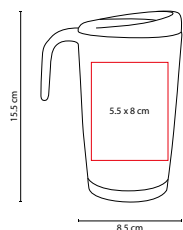

TAZ 024

TAZA KINSALE

MATERIAL: Acero Inoxidable / Plástico
 MEDIDA: 10.5 x 13 cm
 ÁREA DE IMPRESIÓN: 7 x 7 cm
 TÉCNICA DE IMPRESIÓN: Láser / Pantógrafo / Serigrafía / Tampografía
 CAPACIDAD: 14 Oz
 COLORES: Plata

 COLORES GTM: Plata
 COLORES PAN: Plata

Doble pared. No usar en microondas ni lavavajillas.

TAZ 016

TAZA AMIA

MATERIAL: Fibra de Arroz / Silicón
 MEDIDA: 8.5 x 15.5 cm
 ÁREA DE IMPRESIÓN: 5.5 x 8 cm
 TÉCNICA DE IMPRESIÓN: Serigrafía / Tampografía
 CAPACIDAD: 16 Oz
 COLORES: A/R