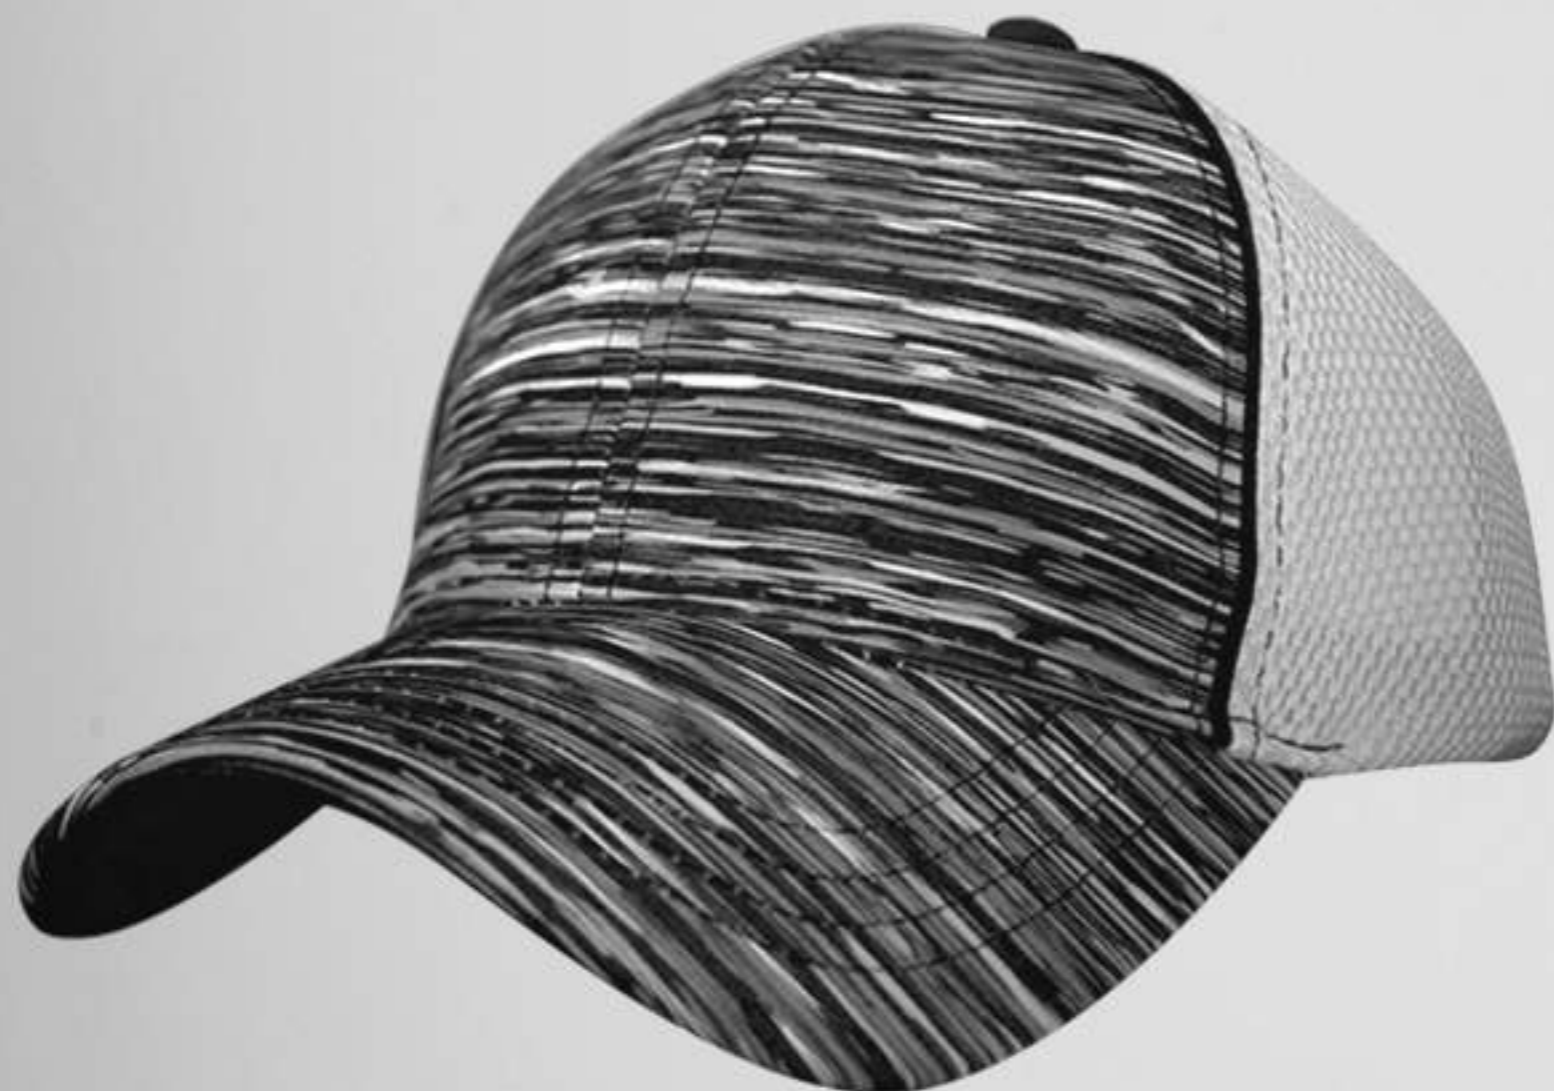

BLACK

# DAYTONA

MODELO R7686

NUEVO MODELO

JASPE

MODELO R7687

GORRA DE CORTE BAJO  
FRENTE RÍGIDO  
6 PANELES

100% POLIÉSTER

OJILLOS BORDADOS