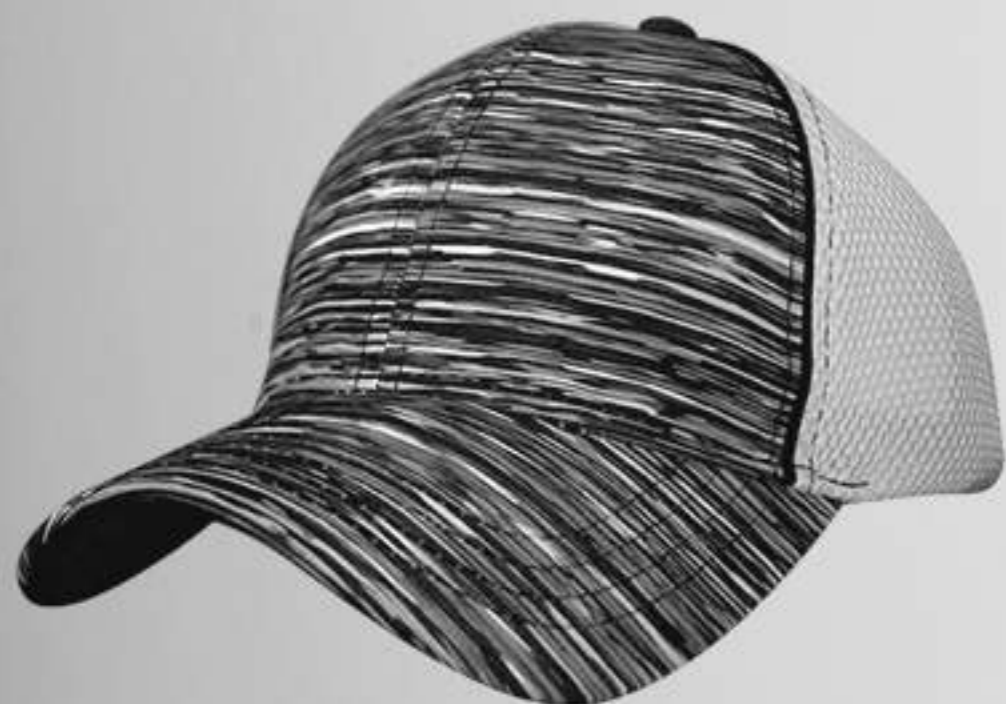

# DAYTONA

MODELO R7686

NUEVO MODELO

JASPE

MODELO R7687

GORRA DE CORTE BAJO  
FRENTE RÍGIDO  
6 PANELES

100% POLIÉSTER

OJILLOS BORDADOS

IDEAL PARA APLICACIONES  
BORDADAS

BROCHE DE VELCRO  
GAMA DE 4 COLORES

LIGERA Y MODERNA

RED

GREEN

BLACK

ROYAL

**JASPE**  
MODELO R7687

NUEVO MODELO

RYDER

MODELO R7688

GORRA DE CORTE BAJO  
FRENTE CON FUSIÓN SUAVE  
6 PANELES

98% POLIÉSTER 2% ELASTANO

OJILLOS BORDADOS

IDEAL PARA PARCHES Y  
BORDADOS

BROCHE DE VELCRO  
GAMA DE 5 COLORES