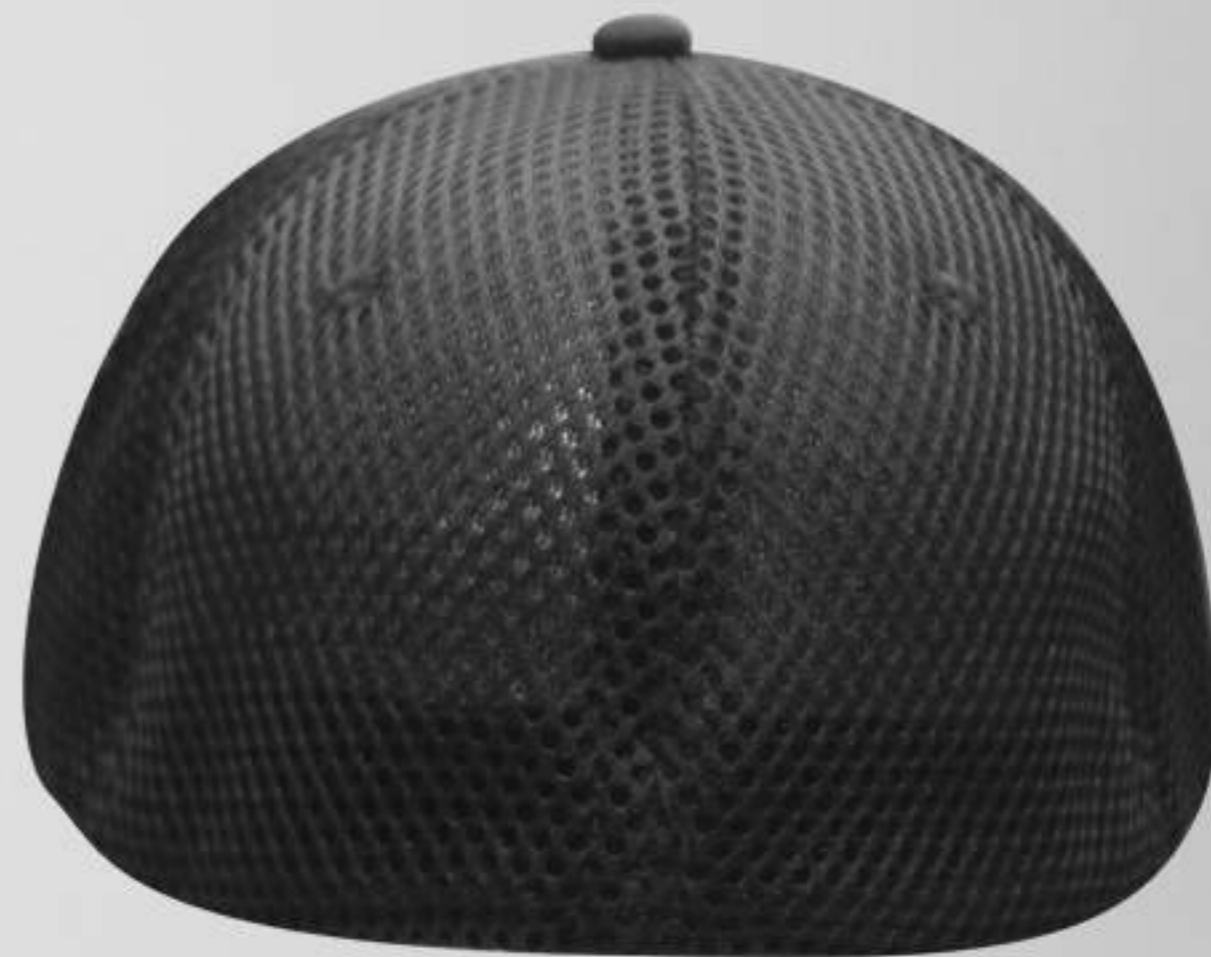

# AUGUSTA

MODELO R768Z

NUEVO MODELO

DAYTONA

MODELO R7686

GORRA DE CORTE BAJO  
FRENTE RÍGIDO  
6 PANELES

100% POLIÉSTER

OJILLOS BORDADOS

IDEAL PARA APLICACIONES  
BORDADAS

GORRA CERRADA  
GAMA DE 6 COLORES

CONFORTABLE

WHITE

ROYAL

NAVY

GREY

RED

BLACK

# DAYTONA

MODELO R7686

NUEVO MODELO

JASPE

MODELO R7687

GORRA DE CORTE BAJO  
FRENTE RÍGIDO  
6 PANELES

100% POLIÉSTER

OJILLOS BORDADOS