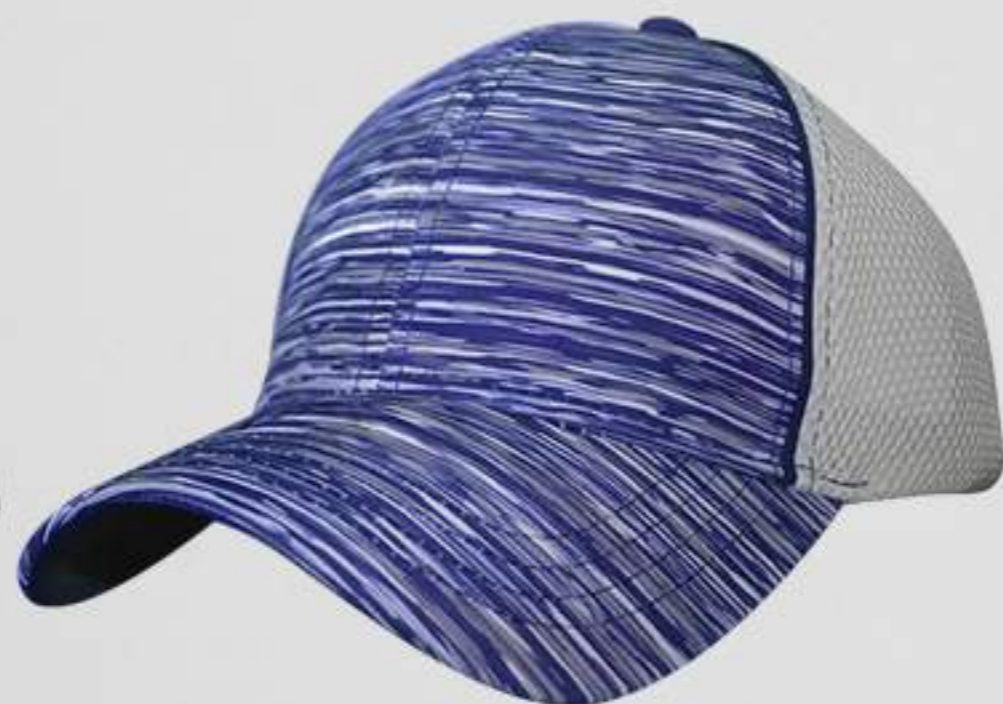

# DAYTONA

MODELO R7686

NUEVO MODELO

JASPE

MODELO R7687

GORRA DE CORTE BAJO  
FRENTE RÍGIDO  
6 PANELES

100% POLIÉSTER

OJILLOS BORDADOS

IDEAL PARA APLICACIONES  
BORDADAS

BROCHE DE VELCRO  
GAMA DE 4 COLORES

LIGERA Y MODERNA

RED

GREEN

BLACK

ROYAL

**JASPE**  
MODELO R7687

NUEVO MODELO

RYDER

MODELO R7688

GORRA DE CORTE BAJO  
FRENTE CON FUSIÓN SUAVE  
6 PANELES

98% POLIÉSTER 2% ELASTANO

OJILLOS BORDADOS

IDEAL PARA PARCHES Y  
BORDADOS

BROCHE DE VELCRO  
GAMA DE 5 COLORES