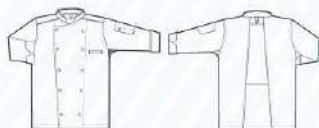

LÍNEA HOTELERÍA Y RESTAURANTE

FILIPINA CHEF MANGA CORTA CON VIVOS

Unisex, cuello cruzado, cruce estandar, espalda con fuelle, manga corta con bolsa (lado izquierdo).

Colores Disponibles

FICSMCVE0808U
BLANCO/NEGRO
60%/40% Alg./Pol.
Peso: 225 gr/m²

FICSMCVE0832U
NEGRO/BLANCO
60%/40% Alg./Pol.
Peso: 225 gr/m²

Tallas Disponibles:
XS, CH, M, L, XL, 2L

FILIPINA CHEF COOL

Unisex, cuello mao, cruce doble con bias a lo largo, botón forrado en contraste, manga 3/4, fuelle con malla en espalda y bolsa en manga izquierda.

Colores Disponibles

FICS000B5502U
BLANCO
65%/35% Pol./Alg.
Peso: 168 gr/m²

FICS000B5546U
VINO
65%/35% Pol./Alg.
Peso: 168 gr/m²

FICS000B55L8U
GRIS
65%/35% Pol./Alg.
Peso: 168 gr/m²

LOS TONOS DE LAS TELAS PODRÍAN VARIAR.

Tallas Disponibles:
XS, CH, M, L, XL, y 2L

FILIPINA CHEF AIR

Unisex, cuello mao, cruce doble, boton forrado y aplicaciones con malla, manga 3/4, espalda ventilada con malla y bolsa en manga izquierda.

Colores Disponibles

FICSAIRB55P9U
VERDE LIMA
65%/35% Pol./Alg.
Peso: 168 gr/m²

FICSAIRB55M2U
AZUL
65%/35% Pol./Alg.
Peso: 168 gr/m²

Tallas Disponibles:
XS, CH, M, L, XL y 2L