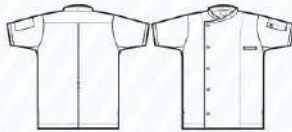

LÍNEA HOTELERÍA Y RESTAURANTE

FILIPINA CHEF MANGA CORTA CON VIVOS

Unisex, cuello cruzado, cruce estandar, espalda con fuelle, manga corta con bolsa (lado izquierdo).

Colores Disponibles

FICSMCVE0808U
BLANCO/NEGRO
60%/40% Alg./Pol.
Peso: 225 gr/m²

FICSMCVE0832U
NEGRO/BLANCO
60%/40% Alg./Pol.
Peso: 225 gr/m²

Tallas Disponibles:
XS, CH, M, L, XL, 2L