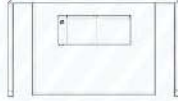

LÍNEA HOTELERÍA Y RESTAURANTE

MANDIL CINTURA REVERSIBLE

Unisex, 1 bolsa de parche frontal y otra al reverso.

Colores Disponibles

MMCSR00E0801U

NEGRO

60%/40% Alg./Pol.

Peso: 257 gr/m²