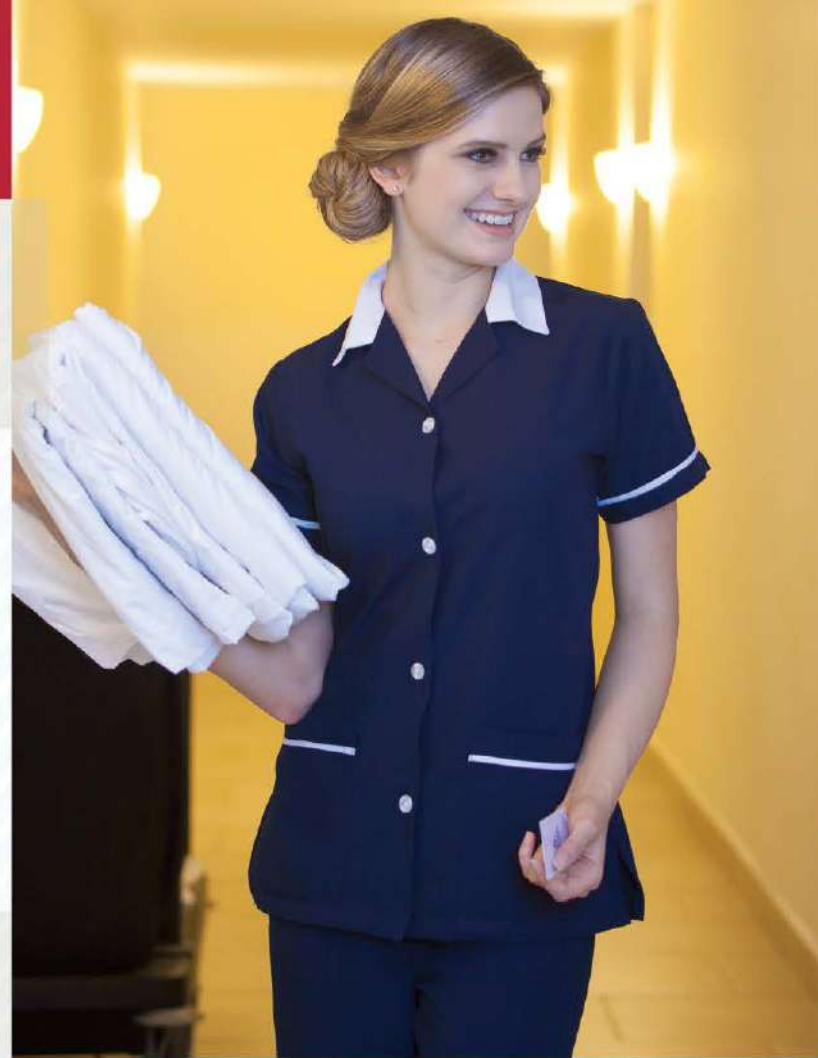

Juego de camarista con cierre: Bata con cierre, con vistas contraste, manga corta y cuello mao. Pantalón corte recto con dos bolsas al frente y jareta en cintura.

JCCSVAPE06P5D
**RAYAS CELESTE/
MARINO**
100% Poliéster
Peso: 220 gr/m²

JCCSCV0D06L3D
**VINO/
BLANCO**
100% Poliéster
Peso: 220 gr/m²

JCCSVAPE06O1D
**RAYAS AZUL
MARINO/MARINO**
100% Poliéster
Peso: 220 gr/m²

JCCSCV0D06L2D
**GRIS OXFORD/
BLANCO**
100% Poliéster
Peso: 220 gr/m²

JCCSCV0D0619D
**AZUL MARINO/
BLANCO**
100% Poliéster
Peso: 220 gr/m²

Tallas Disponibles:
CH, M, L, XL, 2L, 3L, 4L

BATA DE CAMARISTA ROYAL

Bata con cierre, con vistas contraste, manga corta y cuello mao.

PRODUCTO NUEVO

BACSCC0D03R6D
AMARILLO/GRIS
Bata de camarista
100% Poliéster
Peso: 220 gr/m²

PRODUCTO NUEVO

BACSCC0D0304D
**BLANCO/
AZUL MARINO**
Bata de camarista
100% Poliéster
Peso: 220 gr/m²

PRODUCTO NUEVO

BACSCC0D03R7D
AZUL TURQUESA
Bata de camarista
100% Poliéster
Peso: 220 gr/m²

PRODUCTO NUEVO

JCCSCC0D0319D
**AZUL MARINO/
BLANCO**
JUEGO de camarista con cierre
100% Poliéster
Peso: 220 gr/m²

Tallas Disponibles:
CH, M, L, XL, 2L, 3L, 4L

PANTALÓN DE CAMARISTA

Pantalón corte recto con dos bolsas al frente y jareta en cintura.

PRODUCTO NUEVO

PACSCM0D0310D
AZUL MARINO
100% Poliéster
Peso: 220 gr/m²

PRODUCTO NUEVO

PACSCM0D03L8D
GRIS
100% Poliéster
Peso: 220 gr/m²

Tallas Disponibles:
CH, M, L, XL, 2L, 3L, 4L