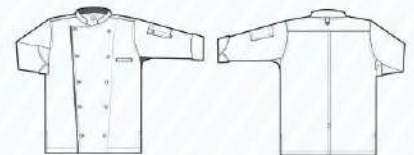

Colores Disponibles

FICS000B5502U
BLANCO
65%/35% Pol./Alg.
Peso: 168 gr/m²

FICS000B5546U
VINO
65%/35% Pol./Alg.
Peso: 168 gr/m²

FICS000B55L8U
GRIS
65%/35% Pol./Alg.
Peso: 168 gr/m²

LOS TONOS DE LAS TELAS PODRÍAN VARIAR.

Tallas Disponibles:
XS, CH, M, L, XL, y 2L

FILIPINA CHEF AIR

Unisex, cuello mao, cruce doble, boton forrado y aplicaciones con malla, manga 3/4, espalda ventilada con malla y bolsa en manga izquierda.

Colores Disponibles

FICSAIRB55P9U
VERDE LIMA
65%/35% Pol./Alg.
Peso: 168 gr/m²

FICSAIRB55M2U
AZUL
65%/35% Pol./Alg.
Peso: 168 gr/m²