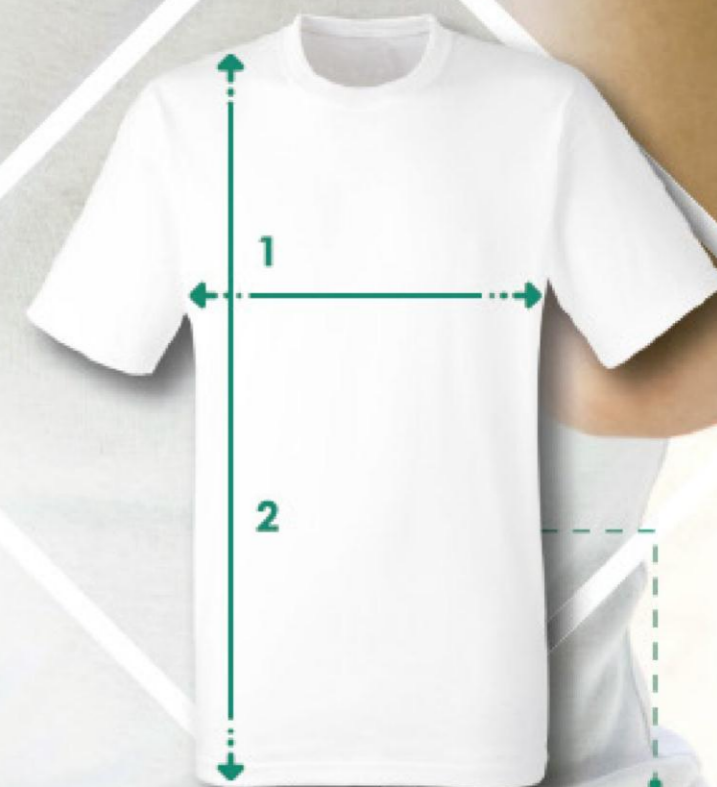

SUBLIM

¡No tendrás límites!

Nuevas playeras para sublimar.

100% poliéster.

Tacto algodón.

Color Único: Blanco.

TSUBDCV	Tabla de medidas / Size chart				
	Tolerancia (+/-) Tolerance (M/L)	CH / S	M	G / L	XG / XL
1.- Ancho pecho/Chest	TOL 3/8"	17" 1/2	18" 1/2	19" 1/2	20" 1/2
2.- Ancho cintura/Waist	TOL 3/8"	16" 1/8	17" 1/8	18" 1/8	19" 1/8
3.- Ancho ruedo/Hem	TOL 3/8"	17" 3/4	18" 3/4	19" 3/4	20" 3/4
4.- Largo total/Total length	TOL 3/8"	24" 5/8	25" 1/8	25" 5/8	26" 1/8