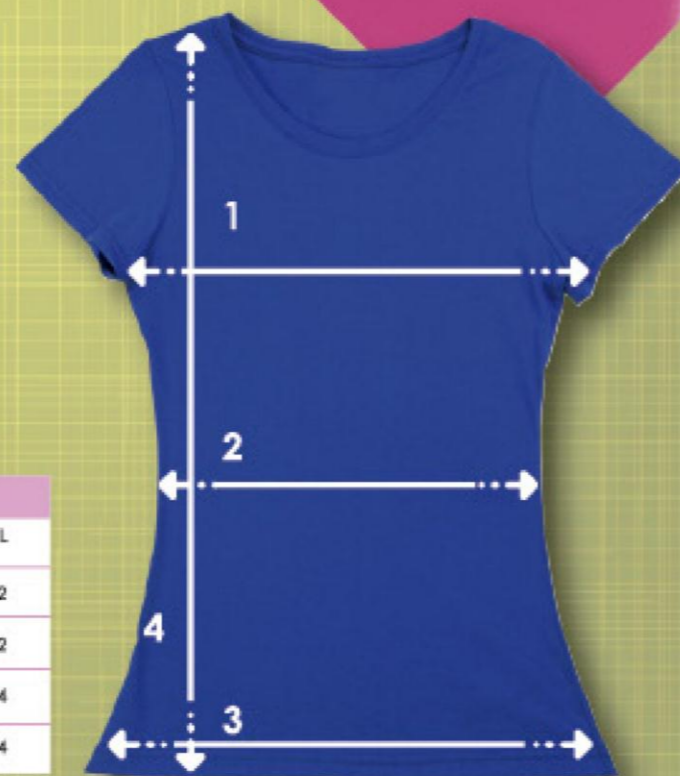

MISSY

THEADAM

Playera cuello redondo, manga corta con silueta para dama.

Women's crew neck silhouette T-Shirt

180 grs./m² 5.3 oz/y²

100% Algodón 100% Cotton

CH-M-G-XG S-M-L-XL

Blanca/White		Jaspe/Sport grey	
Negro/Black		Marino/Navy	
Rey/Royal blue		Perry/Perry	
Turquesa/Turquoise		Aqua/Aqua	
Morado/Purple		Heliconia/Fucsia	
Salmón/Salmon		Rojo/Red	

THEADAM		Tabla de medidas / Size chart				
	Tolerancia (+/-) Tolerance (+/-)	CH / S	M	G / L	XG / XL	
1.- Ancho pecho/Chest	TOL 3/8"	17"	18" 1/2	20"	21" 1/2	
2.- Ancho cintura/Waist	TOL 3/8"	15"	16" 1/2	18"	19" 1/2	
3.- Ancho ruedo/Hem	TOL 3/8"	17" 1/4	18" 3/4	20" 1/4	21" 3/4	
4.- Largo total/Total length	TOL 3/8"	24" 1/2	25" 1/4	26"	26" 3/4	