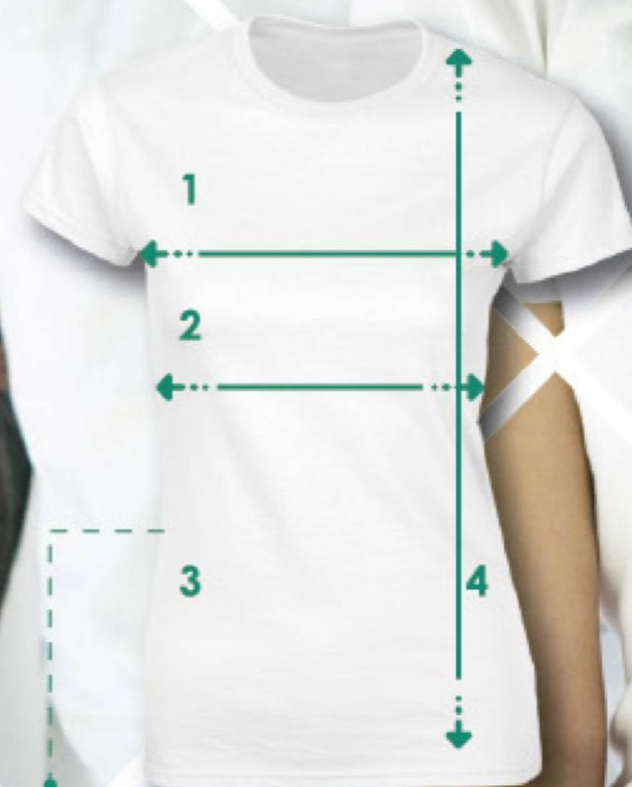

SUBLIM

¡No tendrás límites!

Nuevas playeras para sublimar.

100% poliéster.

Tacto algodón.

Color Único: Blanco.

TSUBDCV	Tabla de medidas / Size chart				
	Tolerancia (+/-) Tolerance (M/L)	CH / S	M	G / L	XG / XL
1.- Ancho pecho/Chest	TOL 3/8"	17" 1/2	18" 1/2	19" 1/2	20" 1/2
2.- Ancho cintura/Waist	TOL 3/8"	16" 1/8	17" 1/8	18" 1/8	19" 1/8
3.- Ancho ruedo/Hem	TOL 3/8"	17" 3/4	18" 3/4	19" 3/4	20" 3/4
4.- Largo total/Total length	TOL 3/8"	24" 5/8	25" 1/8	25" 5/8	26" 1/8