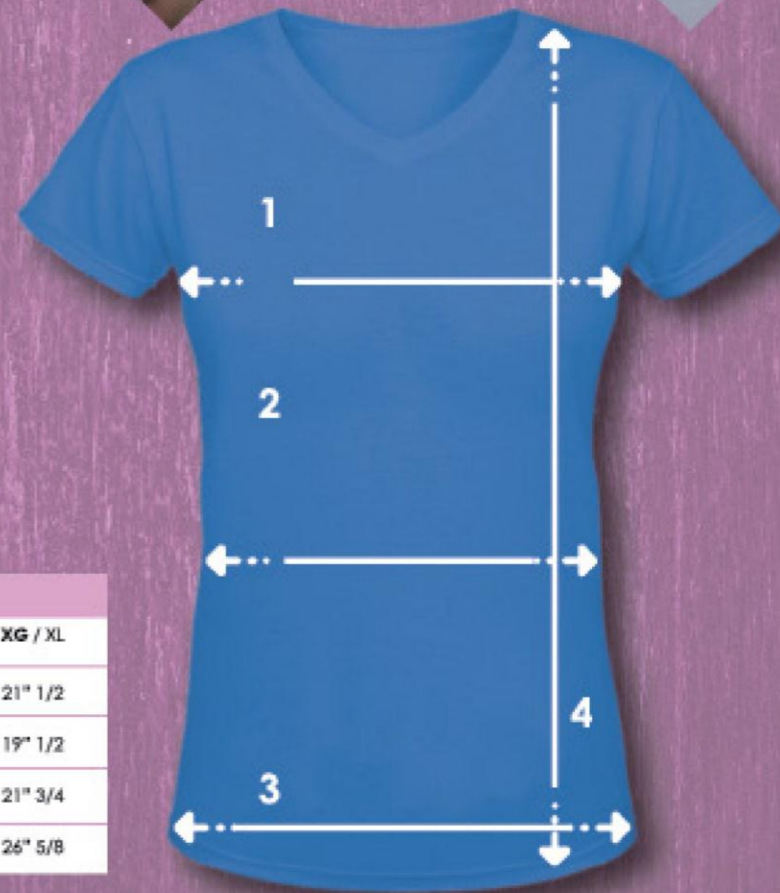

COMFORT

THEACVA

Playera cuello V, manga corta para caballero.

Men's V neck T-Shirt

180 grs./m² 5.3 oz/y²

100% Algodón 100% Cotton

CH-M-G-XG S-M-L-XL

THEACVA		Tabla de medidas / Size chart			
	Tolerancia (+/-) Tolerance (+/-)	CH / S	M	G / L	XG / XL
1.- Ancho pecho/Chest	TOL 3/8"	18"	20"	22"	24"
2.- Largo total/Total length	TOL 3/8"	27" 3/4	28" 3/4	29" 3/4	30" 3/4

MISSY

TDMACVT

Playera cuello V, manga corta para dama.

Women's V neck T-Shirt

180 grs./m² 5.3 oz/y²

100% Algodón 100% cotton

CH-M-G-XG S-M-L-XL

TDMACVT		Tabla de medidas / Size chart			
	Tolerancia (+/-) Tolerance (+/-)	CH / S	M	G / L	XG / XL
1.- Ancho pecho/Chest	TOL 3/8"	17"	18" 1/2	20"	21" 1/2
2.- Ancho cintura/Waist	TOL 3/8"	15"	16" 1/2	18"	19" 1/2
3.- Ancho ruedo/Hem	TOL 3/8"	17" 1/4	18" 3/4	20" 1/4	21" 3/4
4.- Largo total/Total length	TOL 3/8"	24" 3/8	25" 1/8	25" 7/8	26" 5/8