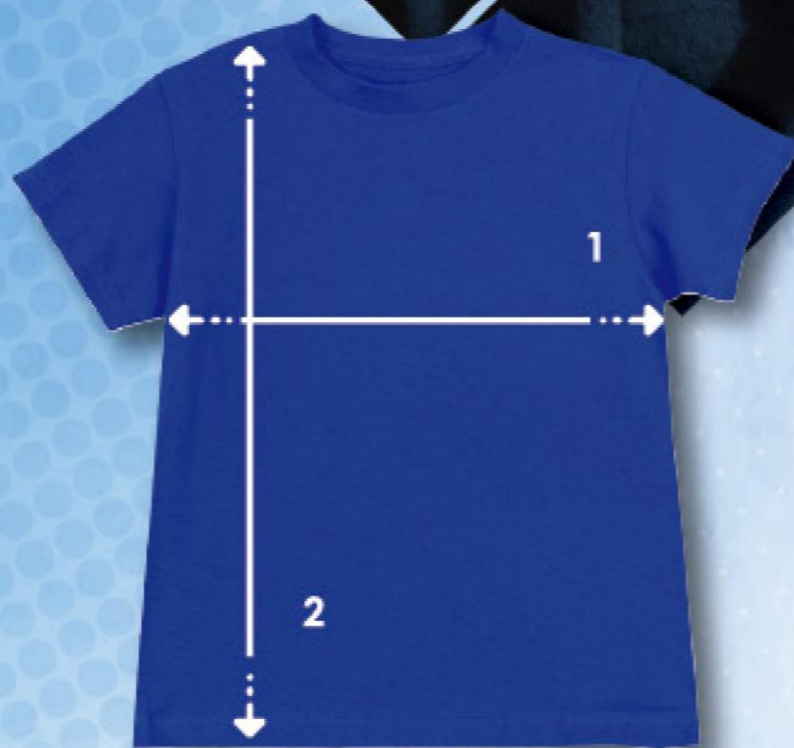

KIDS

TKIDCHC

Playera cuello redondo, manga corta unisex para niños.

Kids unisex crew T-Shirt

180 grs./m² 5.3 oz/y²

100% Algodón 100% Cotton

CH-M-G-XG S-M-L-XL

TKIDCHC	Tabla de medidas / Size chart				
	Tolerancia (+/-) Tolerance (+/-)	CH / S	M	G / L	XG / XL
1.- Ancho pecho/Chest	TOL 3/8"	14"	15"	16"	17"
2.- Largo total/Total length	TOL 3/8"	17" 7/8	19" 3/8	20" 3/8	22" 1/4

Juvenil

TCOMJUV

Playera cuello redondo, manga corta juvenil unitalla.

Youth's unisex crew neck T-Shirt

180 grs./m² 5.3 oz/y²

100% Algodón 100% cotton

Unitalla One size

TCOMJUV	Tabla de medidas / Size chart	
	Tolerancia (+/-) Tolerance (+/-)	Unitalla / One size
1.- Ancho pecho/Chest	TOL 3/8"	18"
2.- Largo total/Total length	TOL 3/8"	26"