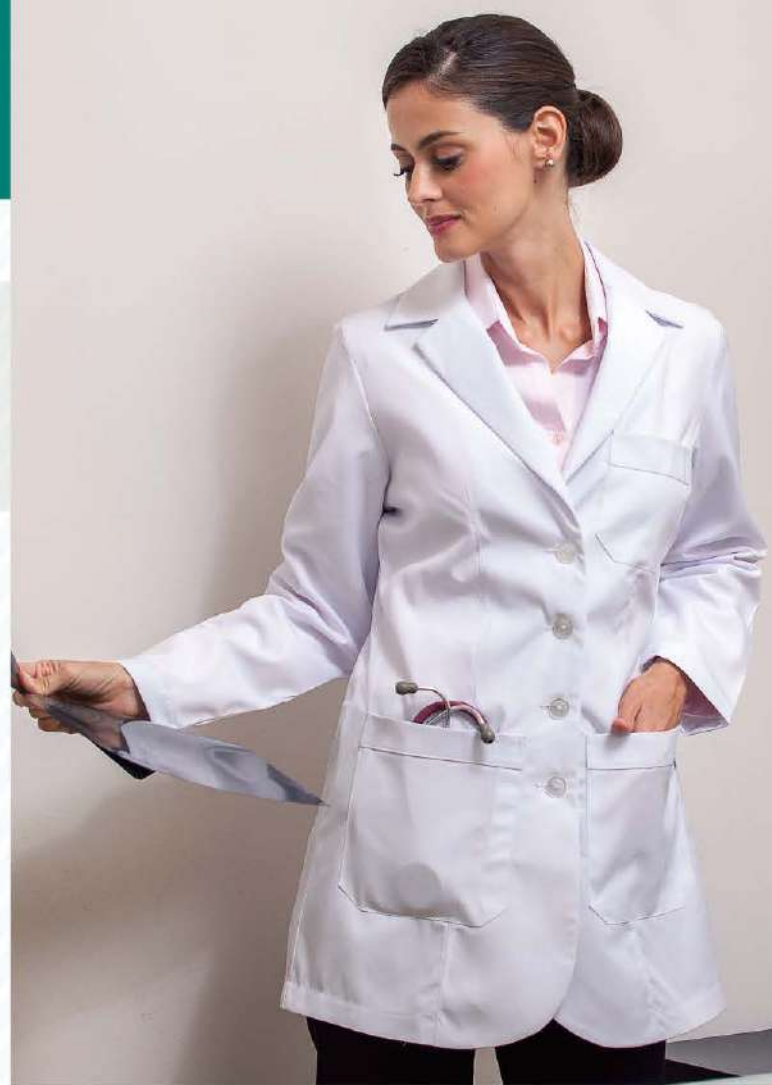

BATA LARGA DE DOCTOR

Cuello solapa, 3 bolsas parche al frente, acceso al pantalón, con cinto ajustable en la espalda y abertura en el centro bajo de la espalda.

✓ No encoge ni decolora. No requiere plancha. No se arruga con el uso.