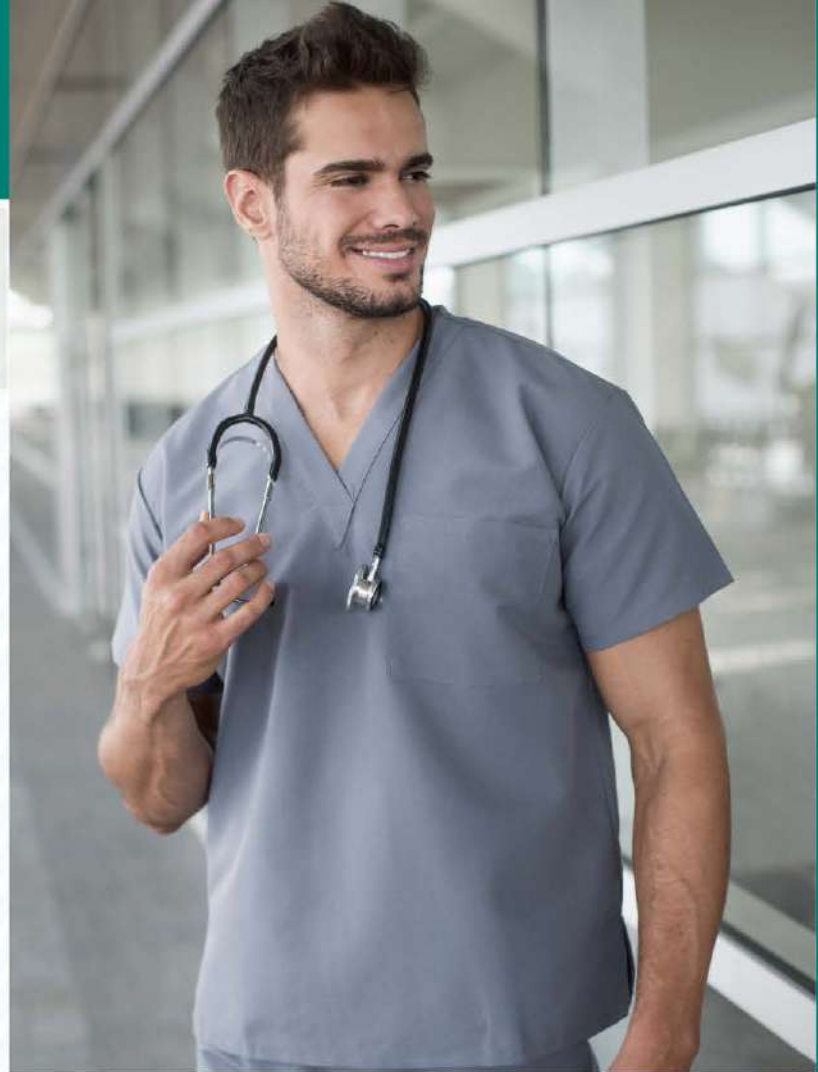

JUEGO QUIRÚRGICO BÁSICO DAMA

Blusa manga corta con 2 bolsas frontales, pantalón con elástico, jareta en cintura, 1 bolsa lateral y una bolsa trasera.

Colores Disponibles

PRODUCTO NUEVO

JQHSDBAB5511D
AZUL REY
65%/35% Pol./Alg.
Peso: 168 gr/m²