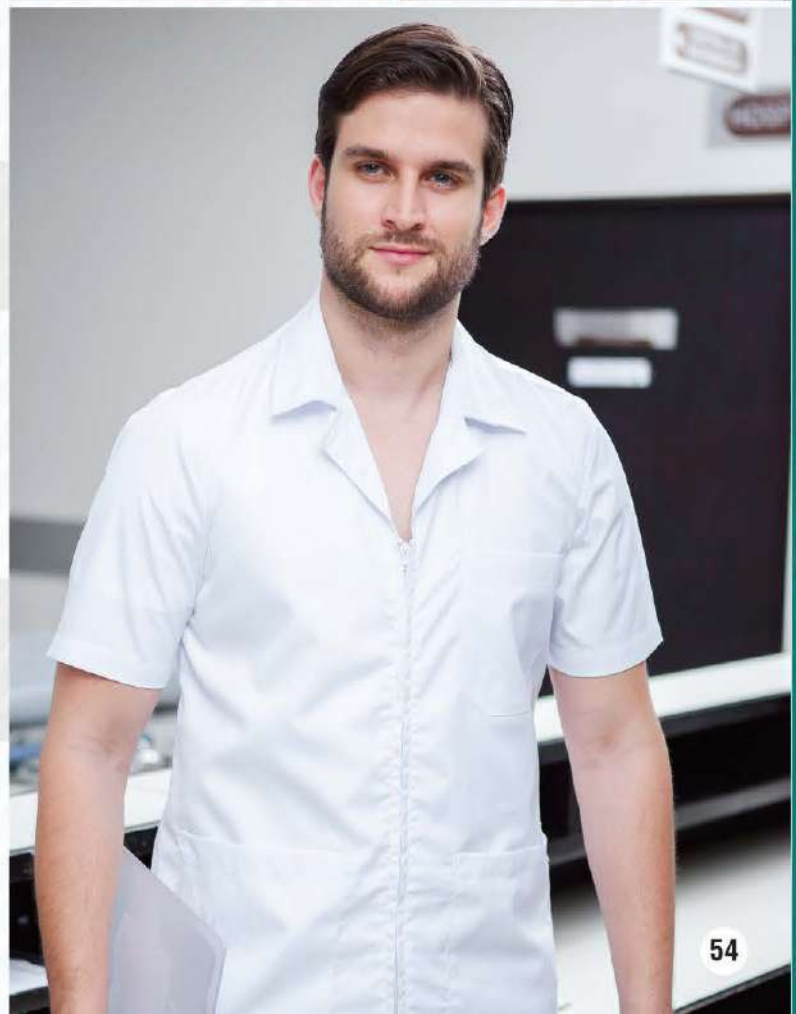

Tallas Disponibles:

36, 38, 40, 42, 44 y 46

BATA LARGO 3/4 DE DOCTORA

Con cuello solapa, 3 bolsas de parche al frente, cinto pegado, botón visible y corte silueteado.

✓ No encoge ni decolora. No requiere plancha. No se arruga con el uso.