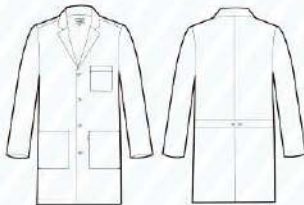

Colores Disponibles

BAHSLD016502C
BLANCO

USA 65%/35% Pol./Alg.
Peso: 210 gr/m²

Tallas Disponibles:

32, 34, 36, 38, 40, 42 y 44