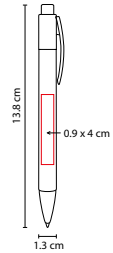

ECO 015

BOLÍGRAFO KATMAI

MATERIAL: Cartón / Plástico
MEDIDA: 1 x 14.2 cm
ÁREA DE IMPRESIÓN: 0.6 x 6 cm
TÉCNICA DE IMPRESIÓN: Serigrafía
TINTA: Negra
COLORES: Amarillo

- COLORES GTM: Amarillo
- COLORES PAN: Amarillo

ECO 025

BOLÍGRAFO MATOBO

MATERIAL: Cartón / Plástico
MEDIDA: 1 x 14 cm
ÁREA DE IMPRESIÓN: 0.5 x 5 cm
TÉCNICA DE IMPRESIÓN: Serigrafía
TINTA: Negra
COLORES: A/O/R/V

V

A

O

R

Material Eco-Friendly. Mecanismo pulsador.

ECO 030

BOLÍGRAFO LANZ

MATERIAL: Cartón / Plástico
MEDIDA: 1.3 x 13.8 cm
ÁREA DE IMPRESIÓN: 0.9 x 4 cm
TÉCNICA DE IMPRESIÓN: Serigrafía
TINTA: Negra
COLORES: A/O/R/V

- COLORES GTM: A/R/V
- COLORES PAN: A/R/V

R

O

V

A

Material Eco-Friendly. Mecanismo pulsador.