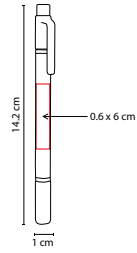

ECO 035

BOLÍGRAFO ZAMBEZE

MATERIAL: Cartón / Plástico
 MEDIDA: 0.9 x 16 cm
 ÁREA DE IMPRESIÓN: 0.6 x 6 cm
 TÉCNICA DE IMPRESIÓN: Serigrafía
 TINTA: Negra
 COLORES: A/O/R/V
 COLORES GTM: A/O/R/V
 COLORES PAN: A/O/R/V

ECO 010

BOLÍGRAFO PLANET

MATERIAL: Cartón / Plástico
 MEDIDA: 1 x 14 cm
 ÁREA DE IMPRESIÓN: 0.7 x 7 cm Barril / 0.5 x 2.5 cm Clip
 TÉCNICA DE IMPRESIÓN: Serigrafía
 TINTA: Negra
 COLORES: A/O/R/V
 COLORES GTM: A/R/V
 COLORES PAN: A/R/V

O

R

V

A

Material Eco-Friendly. Mecanismo pulsador.

ECO 015

BOLÍGRAFO KATMAI

MATERIAL: Cartón / Plástico
 MEDIDA: 1 x 14.2 cm
 ÁREA DE IMPRESIÓN: 0.6 x 6 cm
 TÉCNICA DE IMPRESIÓN: Serigrafía
 TINTA: Negra
 COLORES: Amarillo

-  COLORES GTM: Amarillo
-  COLORES PAN: Amarillo

Bolígrafo y marcatexto con tapón. Material Eco-Friendly.

ECO 025

BOLÍGRAFO MATOBO

MATERIAL: Cartón / Plástico
 MEDIDA: 1 x 14 cm
 ÁREA DE IMPRESIÓN: 0.5 x 5 cm
 TÉCNICA DE IMPRESIÓN: Serigrafía
 TINTA: Negra
 COLORES: A/O/R/V