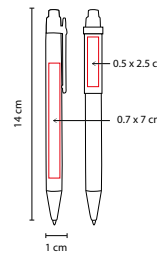

ECO 035

BOLÍGRAFO ZAMBEZE

MATERIAL: Cartón / Plástico
 MEDIDA: 0.9 x 16 cm
 ÁREA DE IMPRESIÓN: 0.6 x 6 cm
 TÉCNICA DE IMPRESIÓN: Serigrafía
 TINTA: Negra
 COLORES: A/O/R/V
 COLORES GTM: A/O/R/V
 COLORES PAN: A/O/R/V

A

O

V

R

Material Eco-Friendly. Mecanismo pulsador.

ECO 020

BOLÍGRAFO BIO

MATERIAL: Cartón / Plástico
 MEDIDA: 1 x 14 cm
 ÁREA DE IMPRESIÓN: 0.7 x 7 cm Barril / 0.5 x 2.5 cm Clip
 TÉCNICA DE IMPRESIÓN: Serigrafía
 TINTA: Negra
 COLORES: A/B/O/R/V
 COLORES GTM: A/B/O/R/V
 COLORES PAN: A/B/R/V

ECO 010

BOLÍGRAFO PLANET

MATERIAL: Cartón / Plástico
 MEDIDA: 1 x 14 cm
 ÁREA DE IMPRESIÓN: 0.7 x 7 cm Barril / 0.5 x 2.5 cm Clip
 TÉCNICA DE IMPRESIÓN: Serigrafía
 TINTA: Negra
 COLORES: A/O/R/V
 COLORES GTM: A/R/V
 COLORES PAN: A/R/V