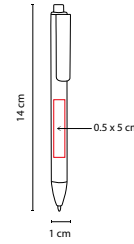

ECO 010

BOLÍGRAFO PLANET

MATERIAL: Cartón / Plástico
 MEDIDA: 1 x 14 cm
 ÁREA DE IMPRESIÓN: 0.7 x 7 cm Barril / 0.5 x 2.5 cm Clip
 TÉCNICA DE IMPRESIÓN: Serigrafía
 TINTA: Negra
 COLORES: A/O/R/V
 COLORES GTM: A/R/V
 COLORES PAN: A/R/V

-  COLORES GTM: Amarillo
-  COLORES PAN: Amarillo

Bolígrafo y marcatexto con tapón. Material Eco-Friendly.

ECO 025

BOLÍGRAFO MATOBO

MATERIAL: Cartón / Plástico
 MEDIDA: 1 x 14 cm
 ÁREA DE IMPRESIÓN: 0.5 x 5 cm
 TÉCNICA DE IMPRESIÓN: Serigrafía
 TINTA: Negra
 COLORES: A/O/R/V

V

A

O

R

Material Eco-Friendly. Mecanismo pulsador.

ECO 030

BOLÍGRAFO LANZ

MATERIAL: Cartón / Plástico
 MEDIDA: 1.3 x 13.8 cm
 ÁREA DE IMPRESIÓN: 0.9 x 4 cm
 TÉCNICA DE IMPRESIÓN: Serigrafía
 TINTA: Negra
 COLORES: A/O/R/V