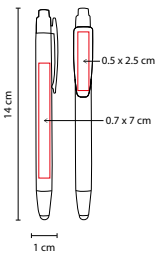

ECO 035

BOLÍGRAFO ZAMBEZE

MATERIAL: Cartón / Plástico
 MEDIDA: 0.9 x 16 cm
 ÁREA DE IMPRESIÓN: 0.6 x 6 cm
 TÉCNICA DE IMPRESIÓN: Serigrafía
 TINTA: Negra
 COLORES: A/O/R/V
 COLORES GTM: A/O/R/V
 COLORES PAN: A/O/R/V

A

O

V

R

Material Eco-Friendly. Mecanismo pulsador.

ECO 020

BOLÍGRAFO BIO

MATERIAL: Cartón / Plástico
 MEDIDA: 1 x 14 cm
 ÁREA DE IMPRESIÓN: 0.7 x 7 cm Barril / 0.5 x 2.5 cm Clip
 TÉCNICA DE IMPRESIÓN: Serigrafía
 TINTA: Negra
 COLORES: A/B/O/R/V
 COLORES GTM: A/B/O/R/V
 COLORES PAN: A/B/R/V

ECO 010

BOLÍGRAFO PLANET

MATERIAL: Cartón / Plástico
 MEDIDA: 1 x 14 cm
 ÁREA DE IMPRESIÓN: 0.7 x 7 cm Barril / 0.5 x 2.5 cm Clip
 TÉCNICA DE IMPRESIÓN: Serigrafía
 TINTA: Negra
 COLORES: A/O/R/V
 COLORES GTM: A/R/V
 COLORES PAN: A/R/V